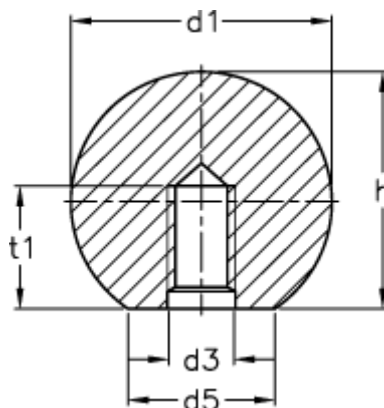

Varenummer: 20128398

Beskrivelse: E+G Kugleknop DIN 319-AL-16-M4-C

Mål

d1	= 16
d3	= M4
d5	= 8
h	= 15.0
t1 min.	= 7.0